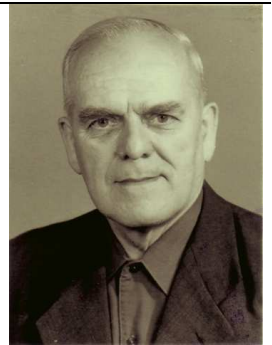

Kinder

---

1 Name: Herbert Edwin Klyne

---

m Geburt am: 17.02.1903 in: Glauchau
Quelle: Familienstammbuch Otto Richard Klyne
Tod am: 25.08.1979 in:
Quelle: persönlich bekannt
Verheiratet am: 16.06.1934 in: Glauchau
Quelle: persönlich bekannt
Ehepartner: Ruth Maria Arlit